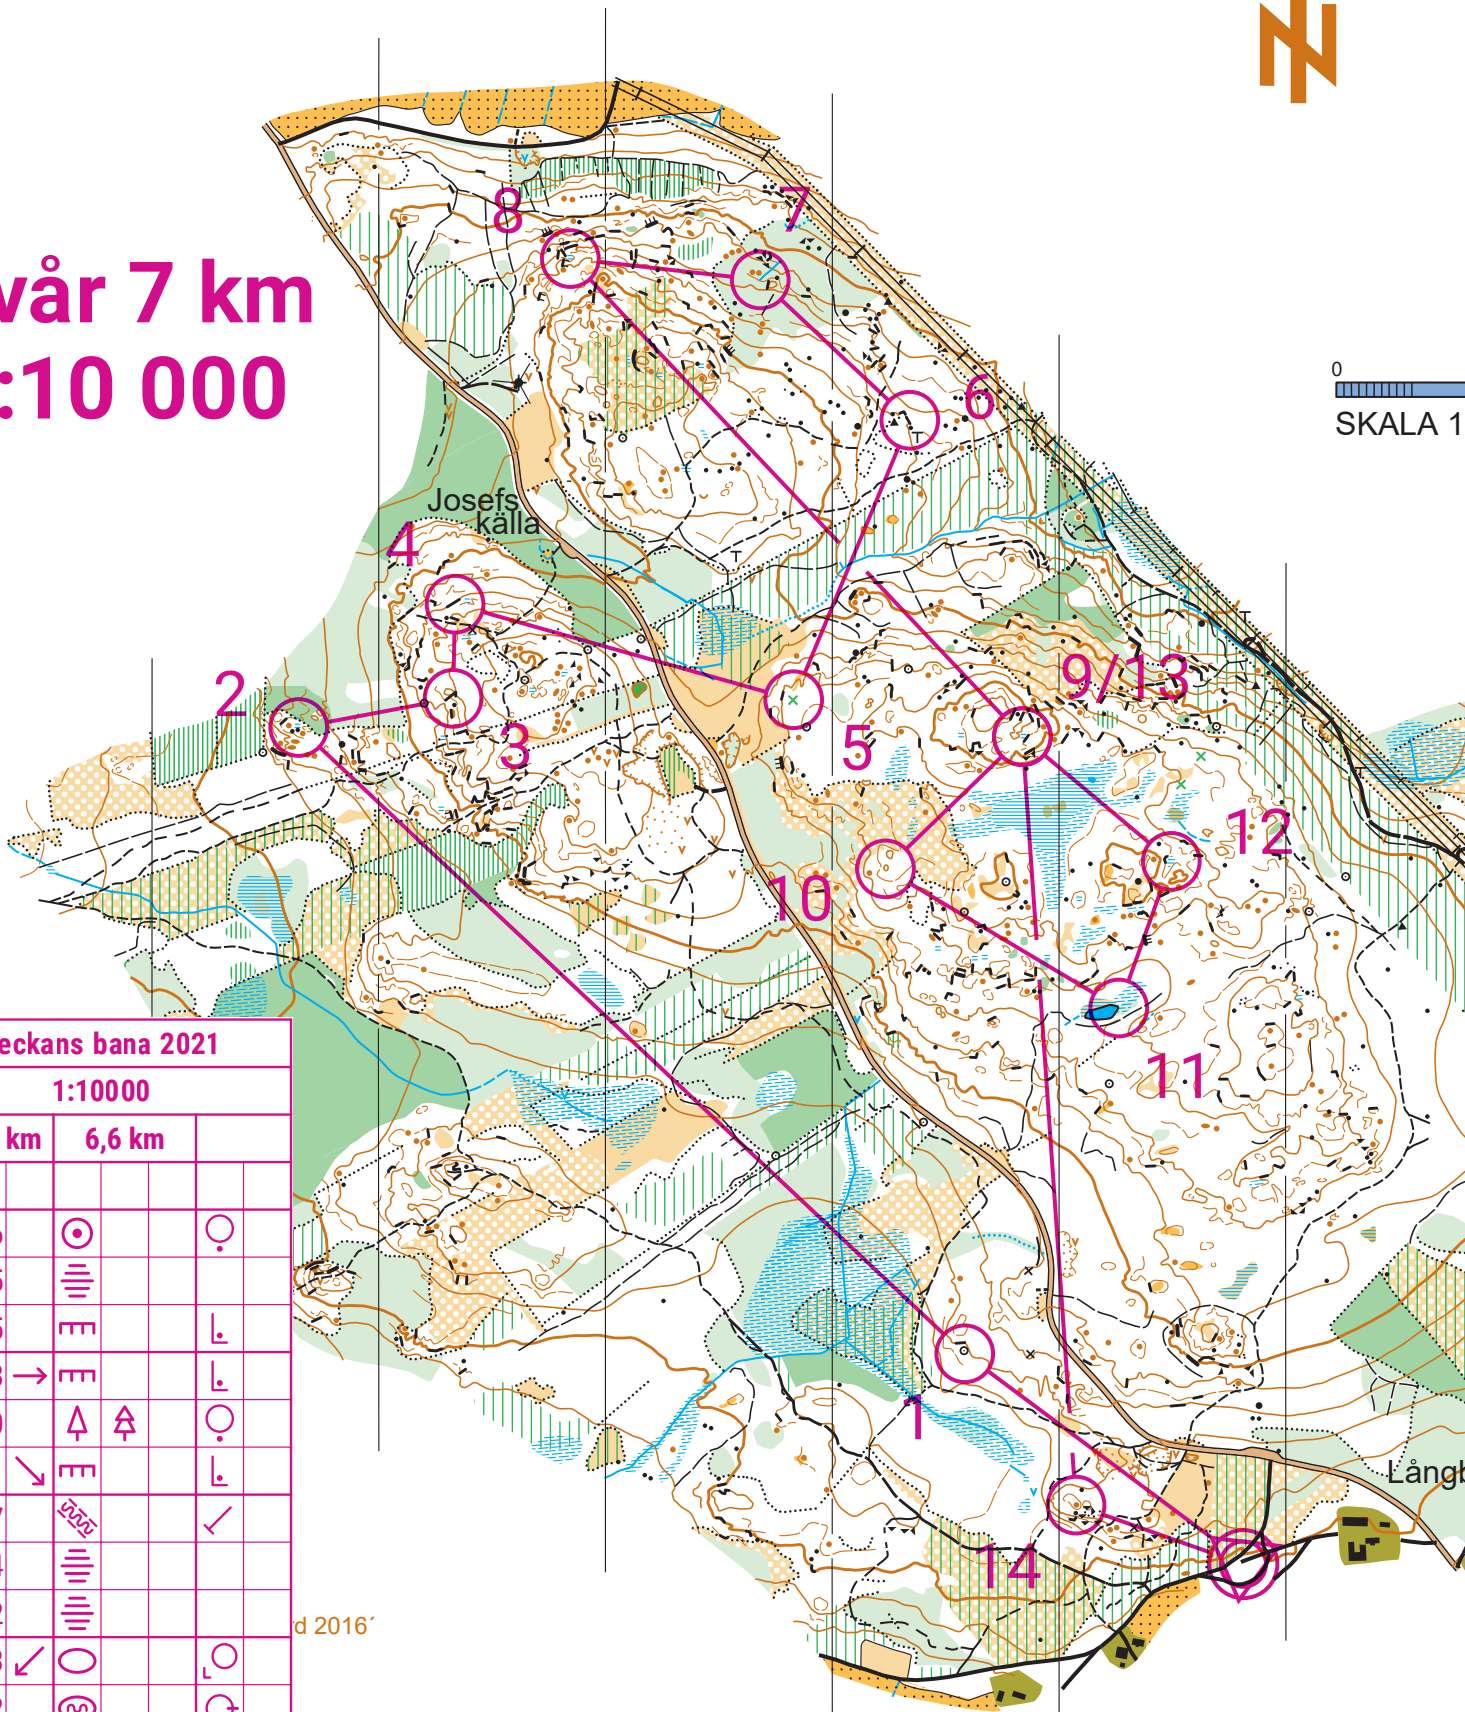

JOSEFSBERG

Svår 7 km
1:10 000

0
SKALA 1

Veckans bana 2021				
1:10000				
Svår 7 km	6,6 km			
1	136	⊙		○
2	135	≡		
3	145	≡		└
4	138	→ ≡		└
5	130	▲ ▲		○
6	131	↘ ≡		└
7	137	≡		✓
8	144	≡		
9	122	≡		
10	143	↙ ○		└ ○
11	142	⊙		○
12	129	≡		
13	122	≡		
14	132	●		○

○ 230 m ○

RT
ndr
arb
ide
nor
ere
nin
ho
kär

d 2016'