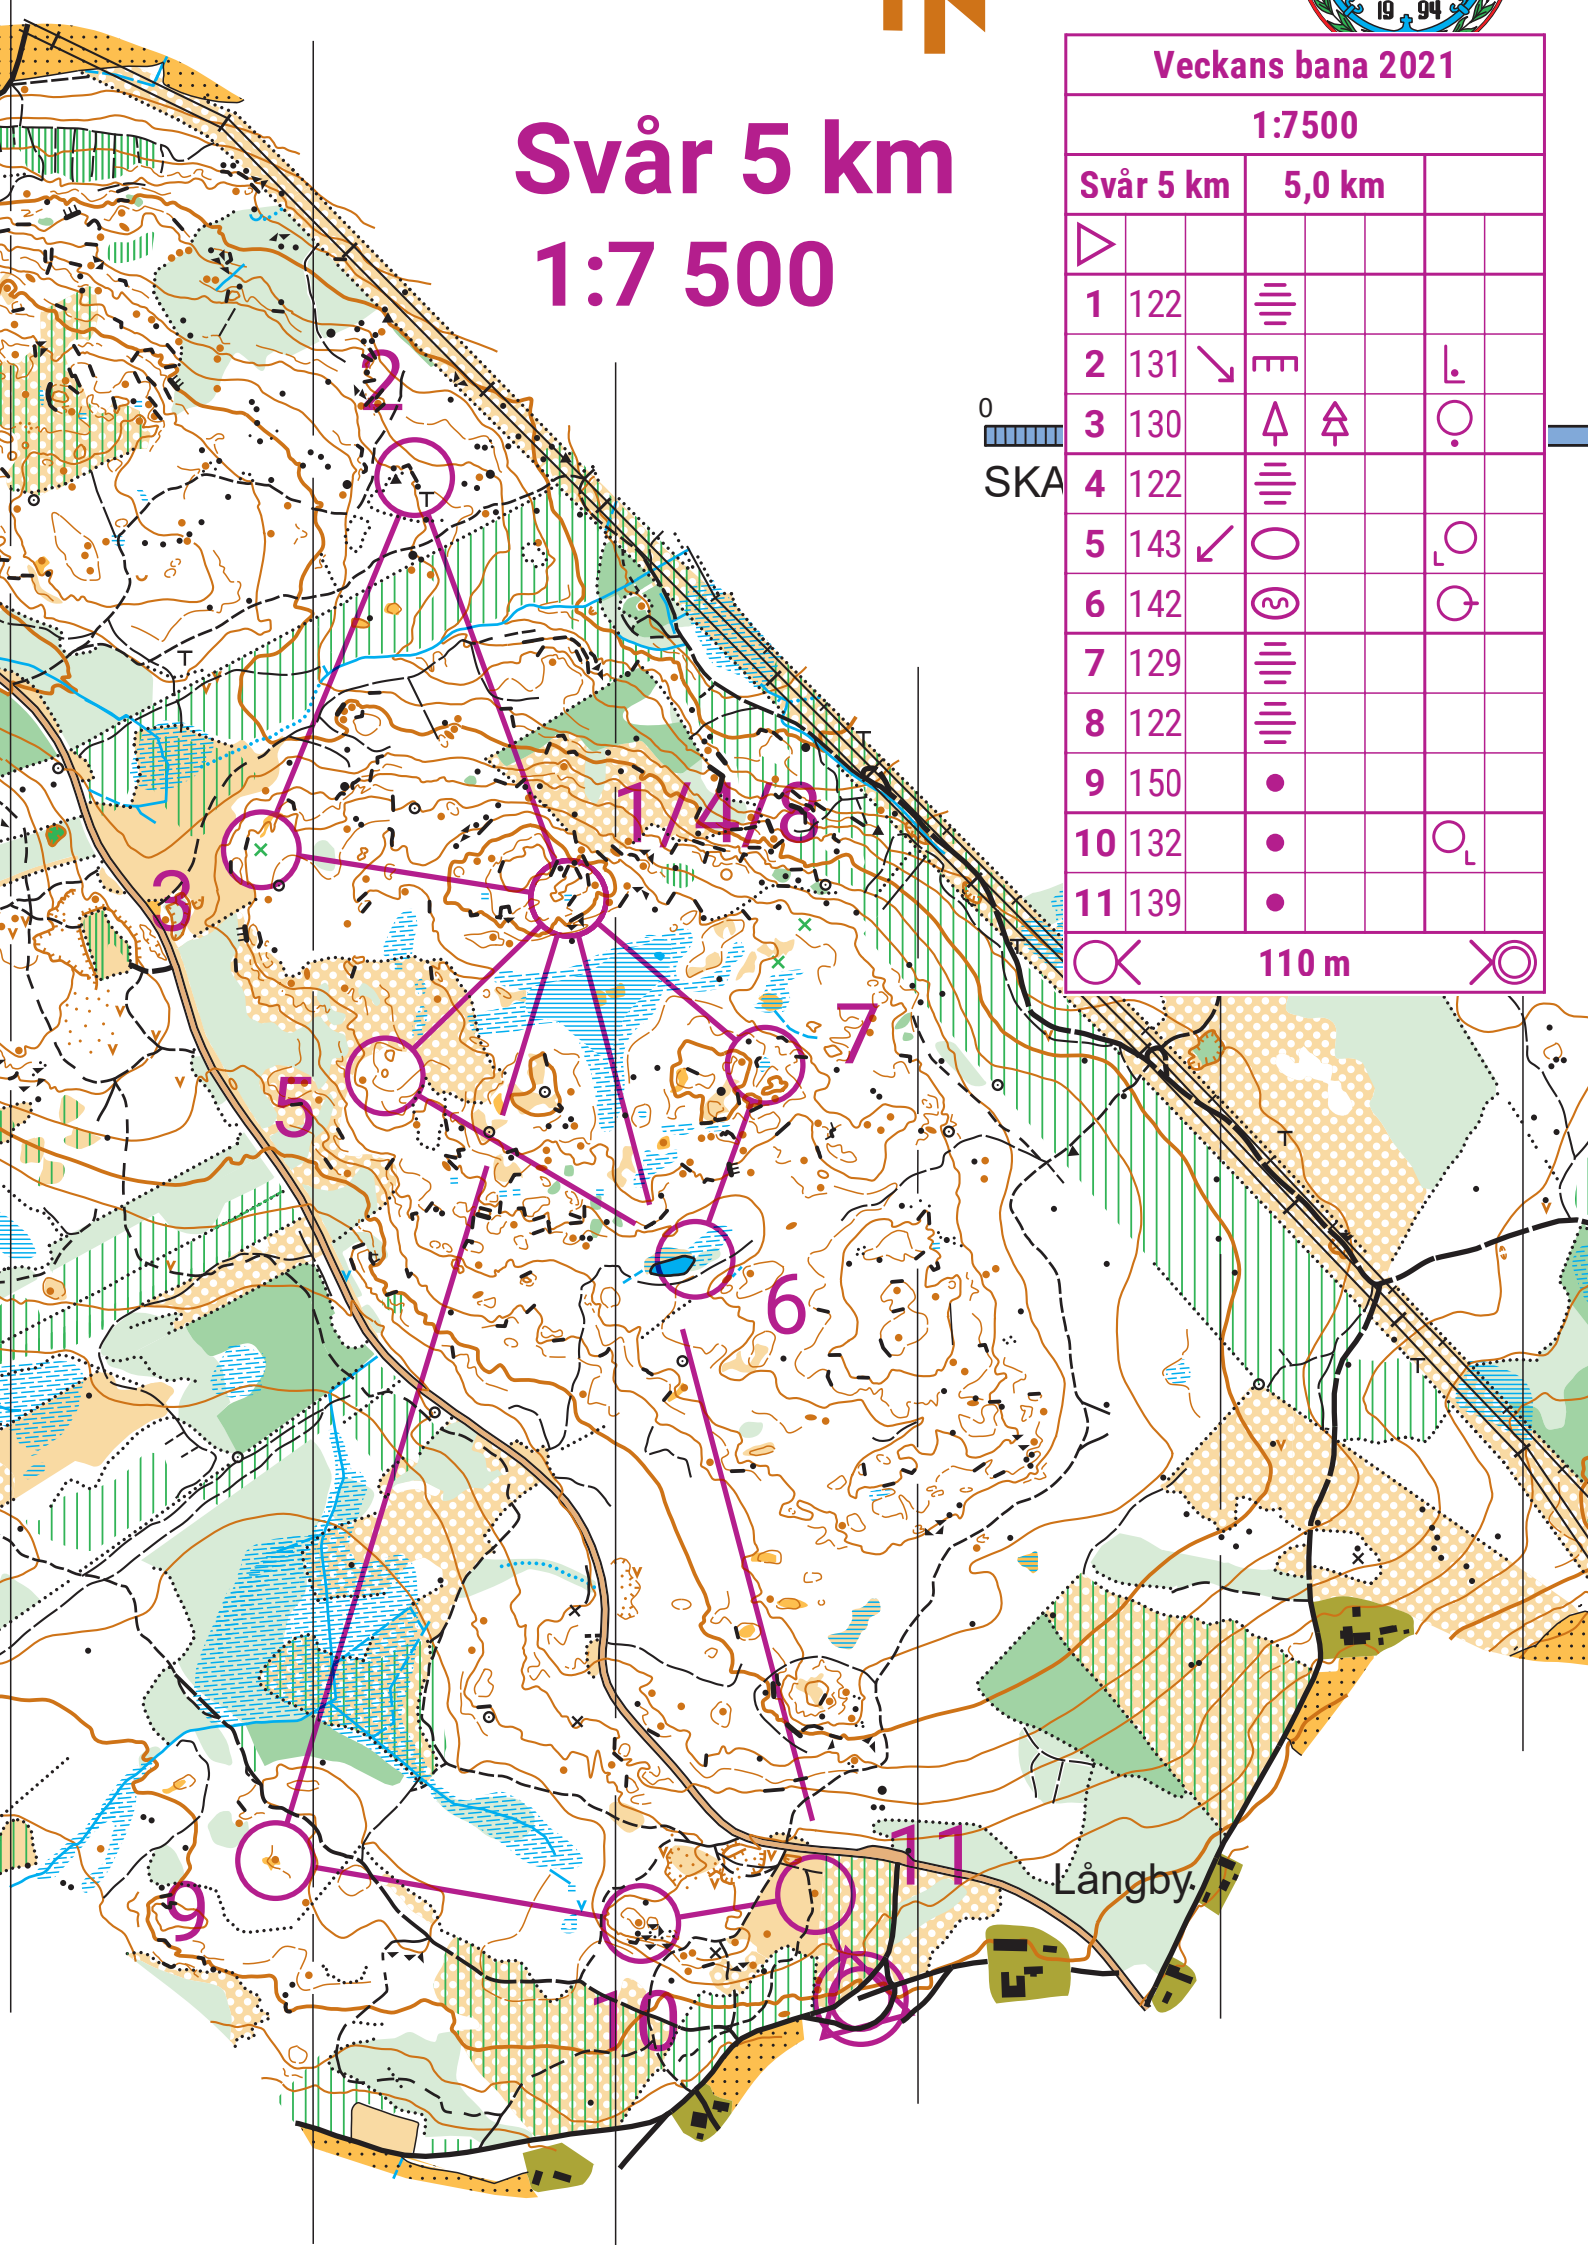

Svår 5 km

1:7 500

Veckans bana 2021				
1:7500				
Svår 5 km	5,0 km			
▷				
1	122	≡≡≡		
2	131	↘ ≡≡≡		⊥
3	130	↑ ≡≡≡		○
4	122	≡≡≡		
5	143	↙ ○		○
6	142	⊙		⊙
7	129	≡≡≡		
8	122	≡≡≡		
9	150	●		
10	132	●		○
11	139	●		
⊙		110 m		⊙

0
SKA

Långby.