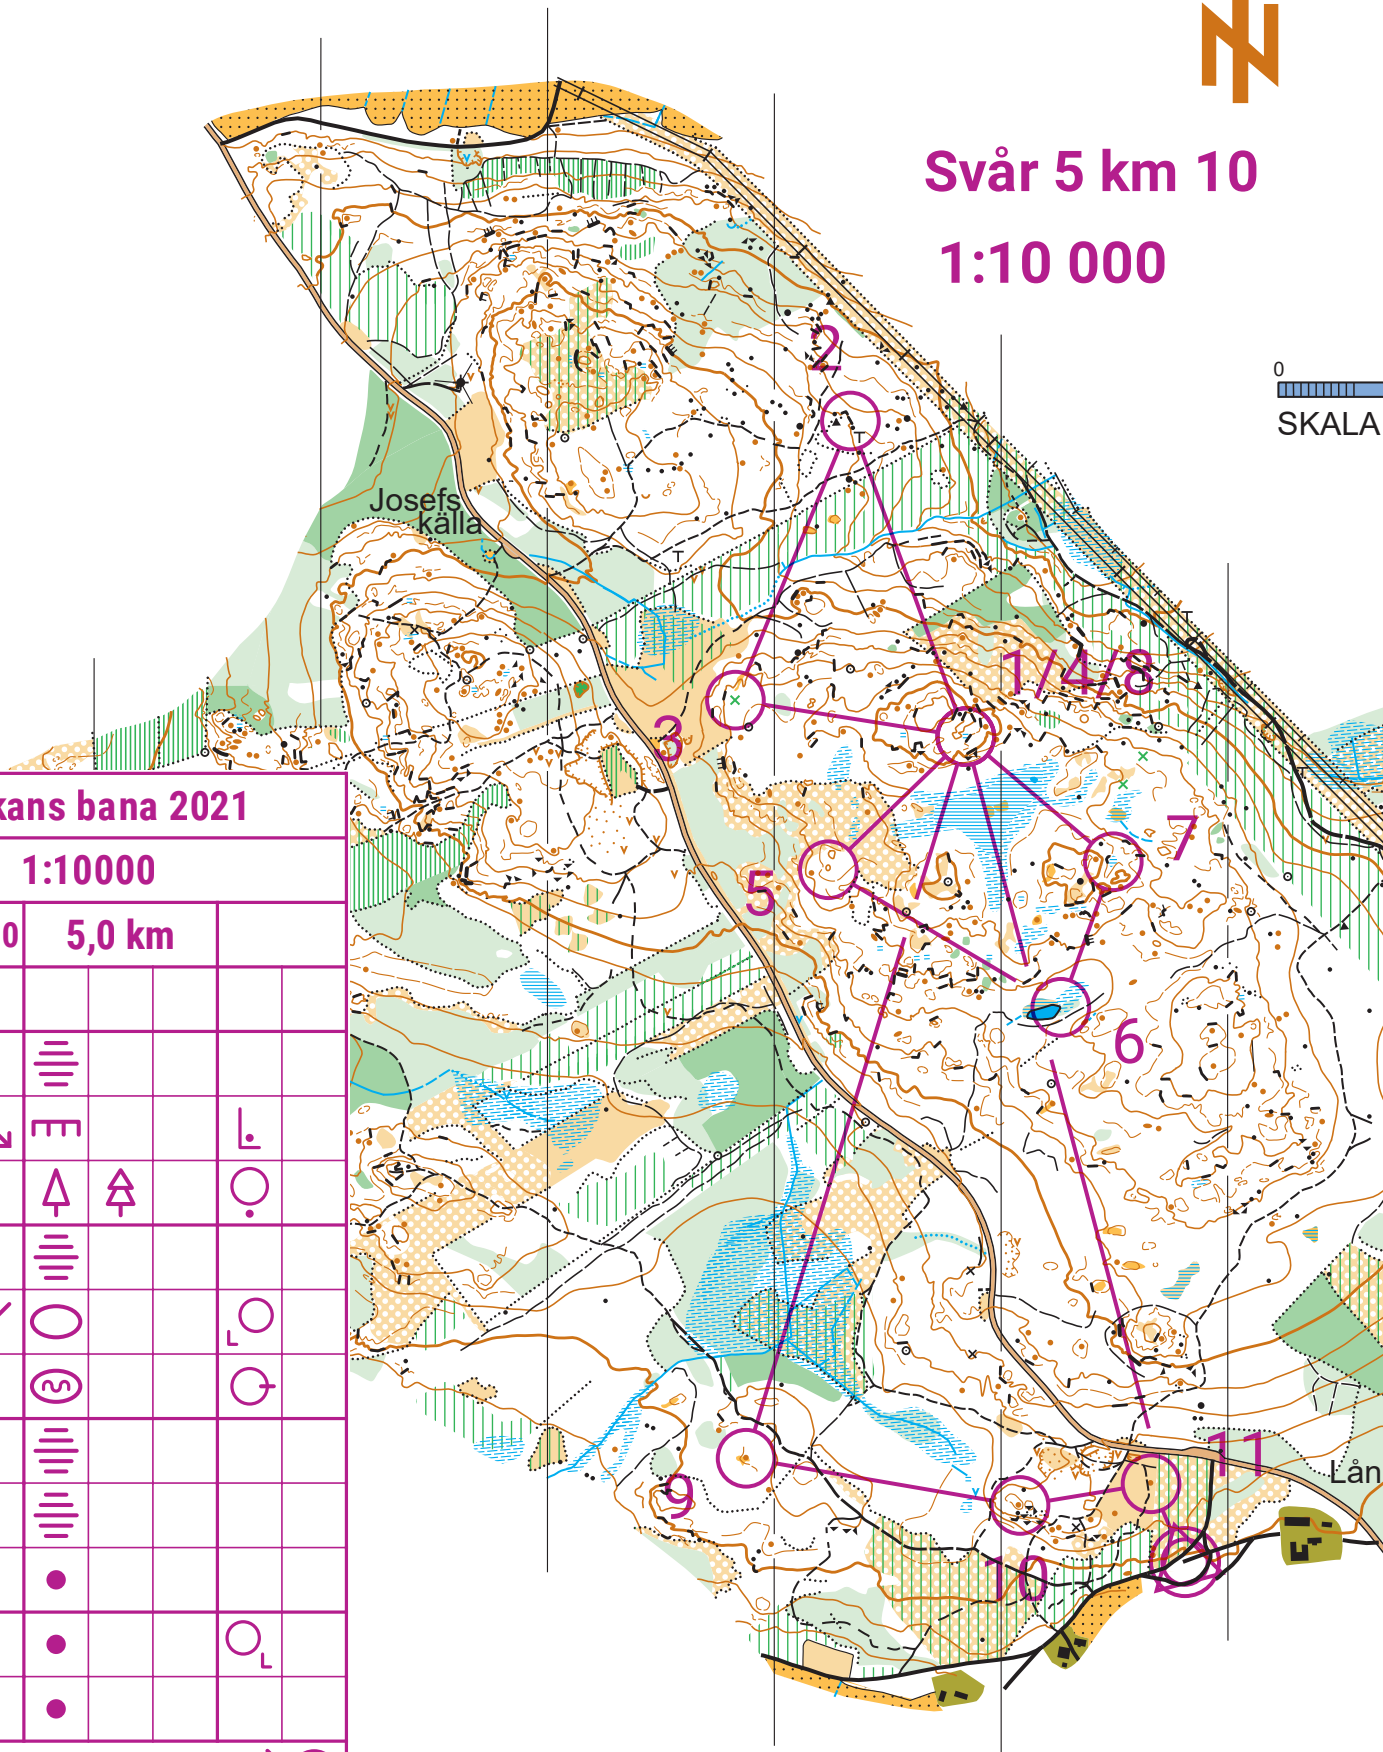

JOSEFSBERG

Svår 5 km 10

1:10 000

0
SKALA

Veckans bana 2021

1:10000

Svår 5 km 10

5,0 km

Symbol	1	2	3	4	5	6	7	8	9	10	11
▶											
1	122		≡								
2	131	↘	≡			⊥					
3	130		⤴	⤴		○					
4	122		≡								
5	143	↙	○			⊥	○				
6	142		⊙			⊙					
7	129		≡								
8	122		≡								
9	150		●								
10	132		●					⊥			
11	139		●								
⊗			110 m								⊗

AF
run
älta
evic
artr
efe
idn
pph
odk

Län