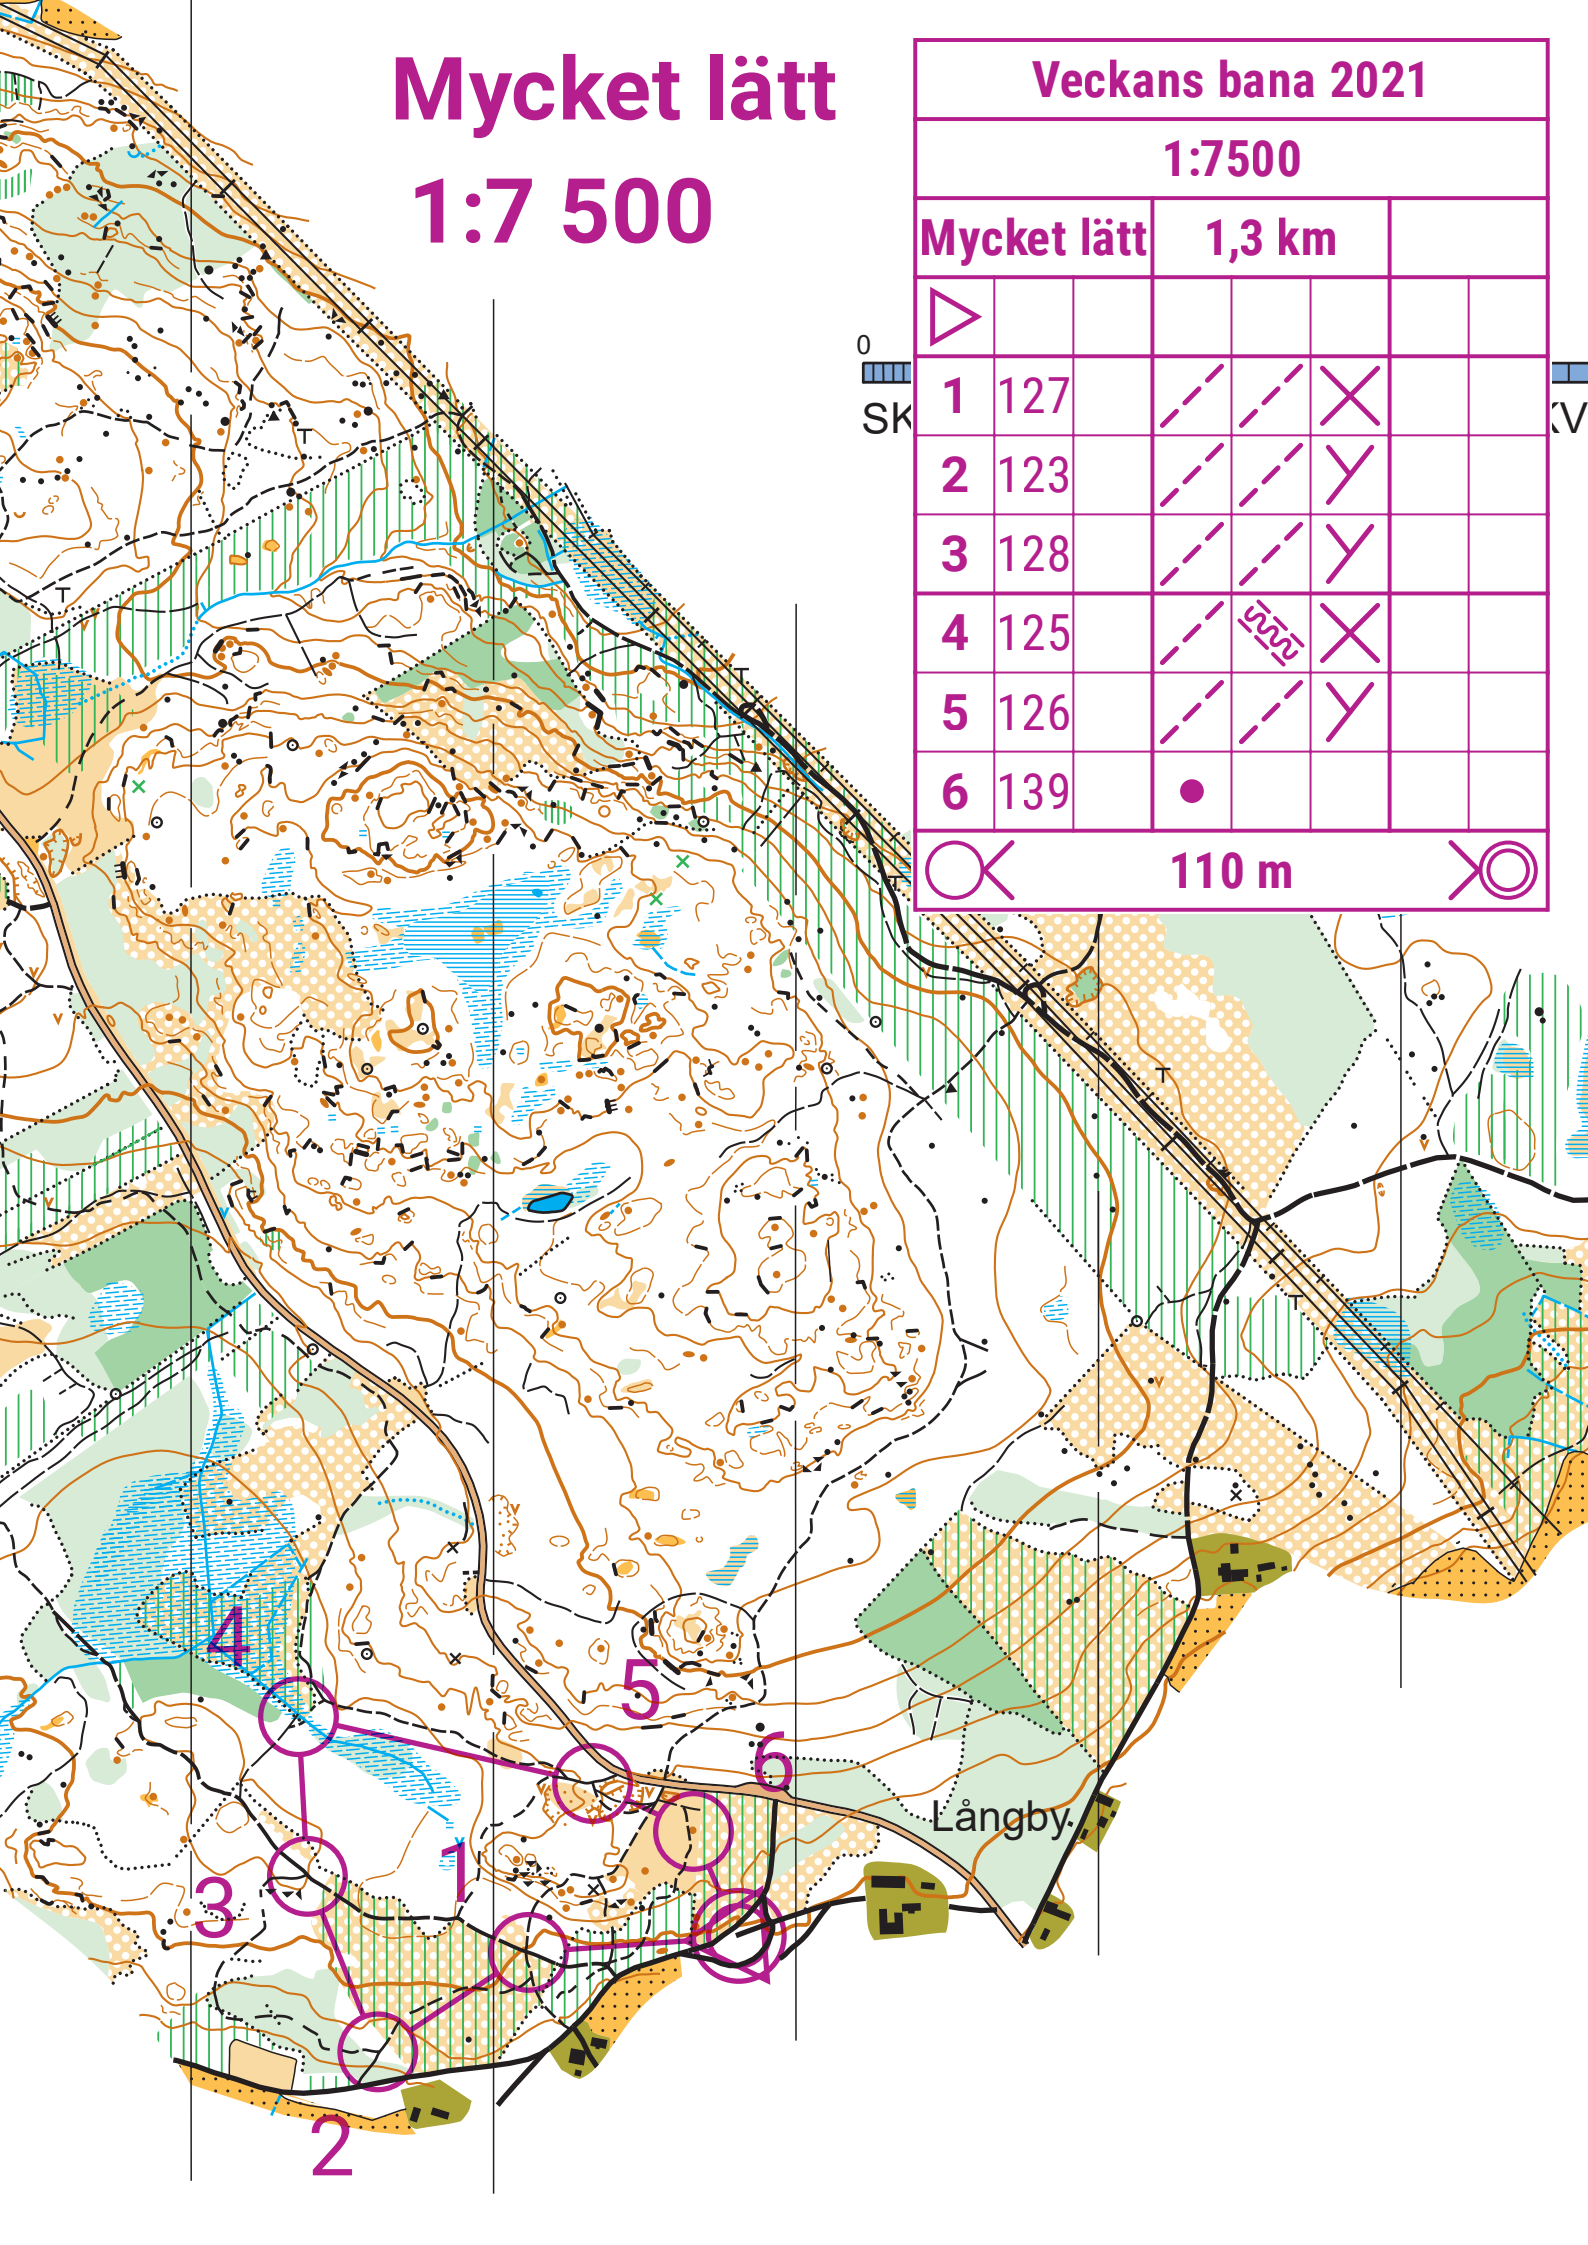

Mycket lätt

1:7 500

Veckans bana 2021

1:7500

Mycket lätt 1,3 km

0
SK

| | | | | | |
|---|-----|-------|-----|---|--|
| ▶ | | | | | |
| 1 | 127 | /// | /// | × | |
| 2 | 123 | /// | /// | Y | |
| 3 | 128 | /// | /// | Y | |
| 4 | 125 | /// | /// | × | |
| 5 | 126 | /// | /// | Y | |
| 6 | 139 | ● | | | |
| ⊗ | | 110 m | | ⊗ | |

Långby.

4
5
6
3
1
2