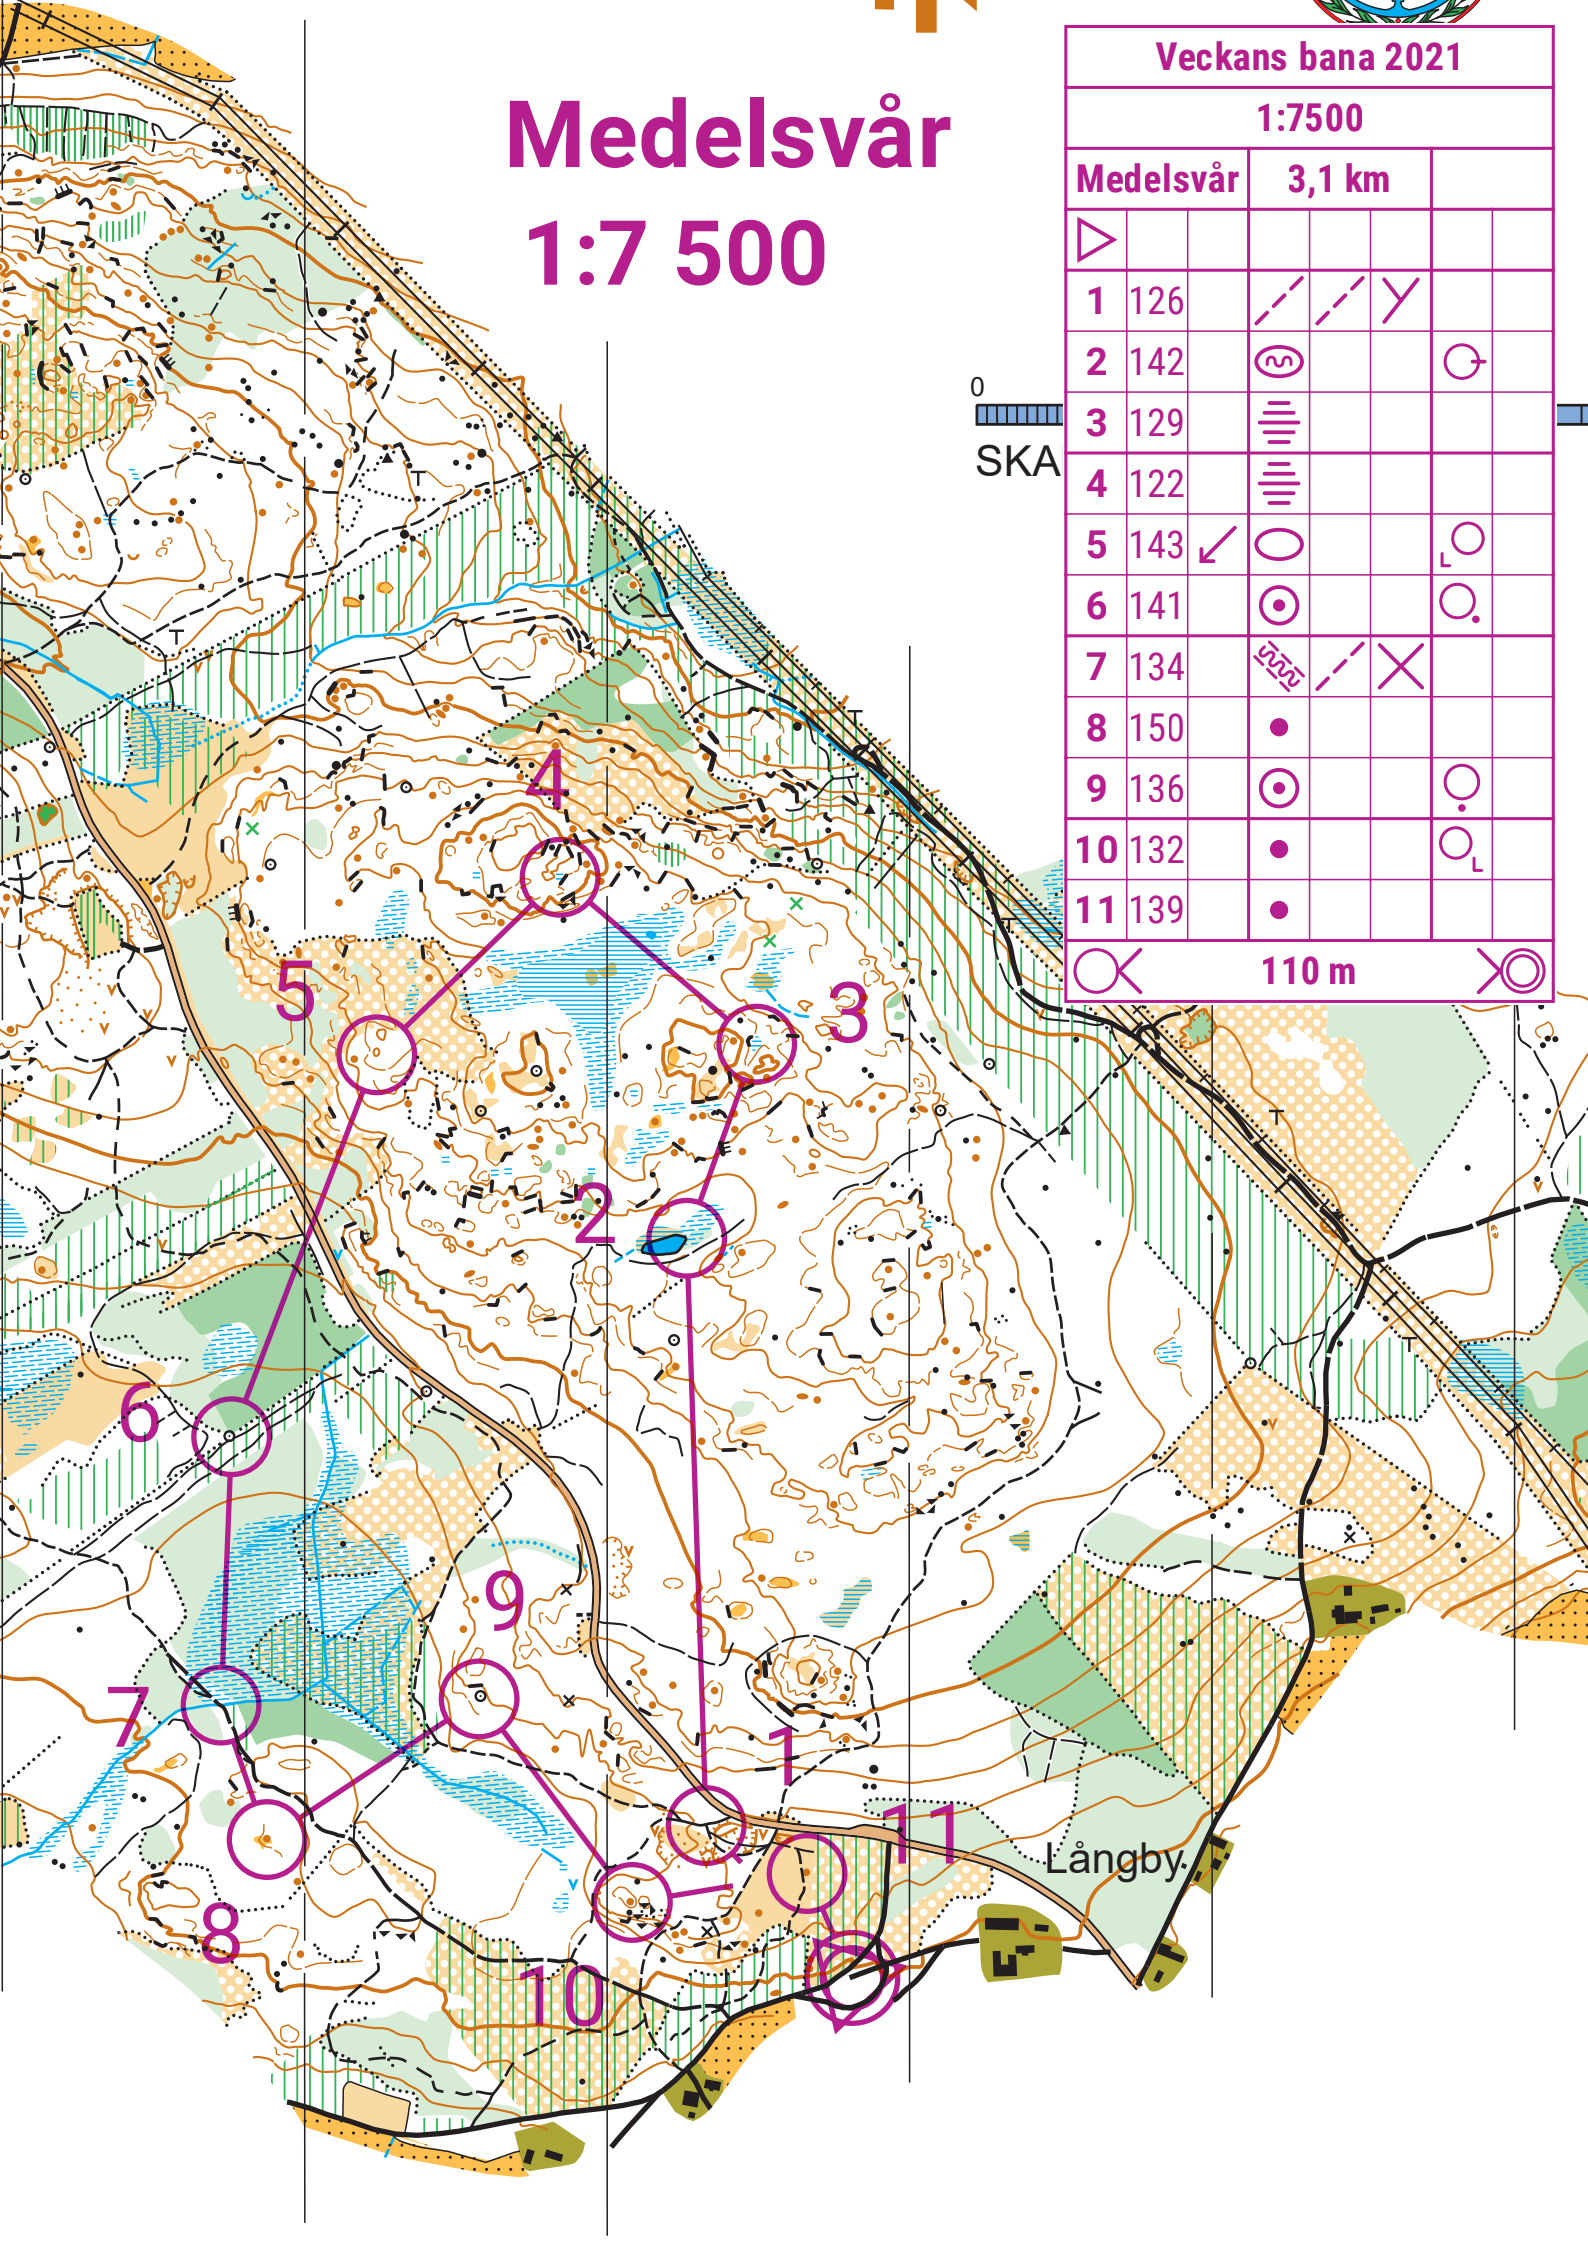

Medelsvår 1:7 500

Veckans bana 2021				
1:7500				
Medelsvår		3,1 km		
▷				
1	126	/ /	Y	
2	142	⊙		⊙
3	129	≡		
4	122	≡		
5	143	↙	○	○ _L
6	141	⊙		○
7	134	≡	/ /	X
8	150	•		
9	136	⊙		○
10	132	•		○ _L
11	139	•		
		110 m		

0
SKA

Långby.