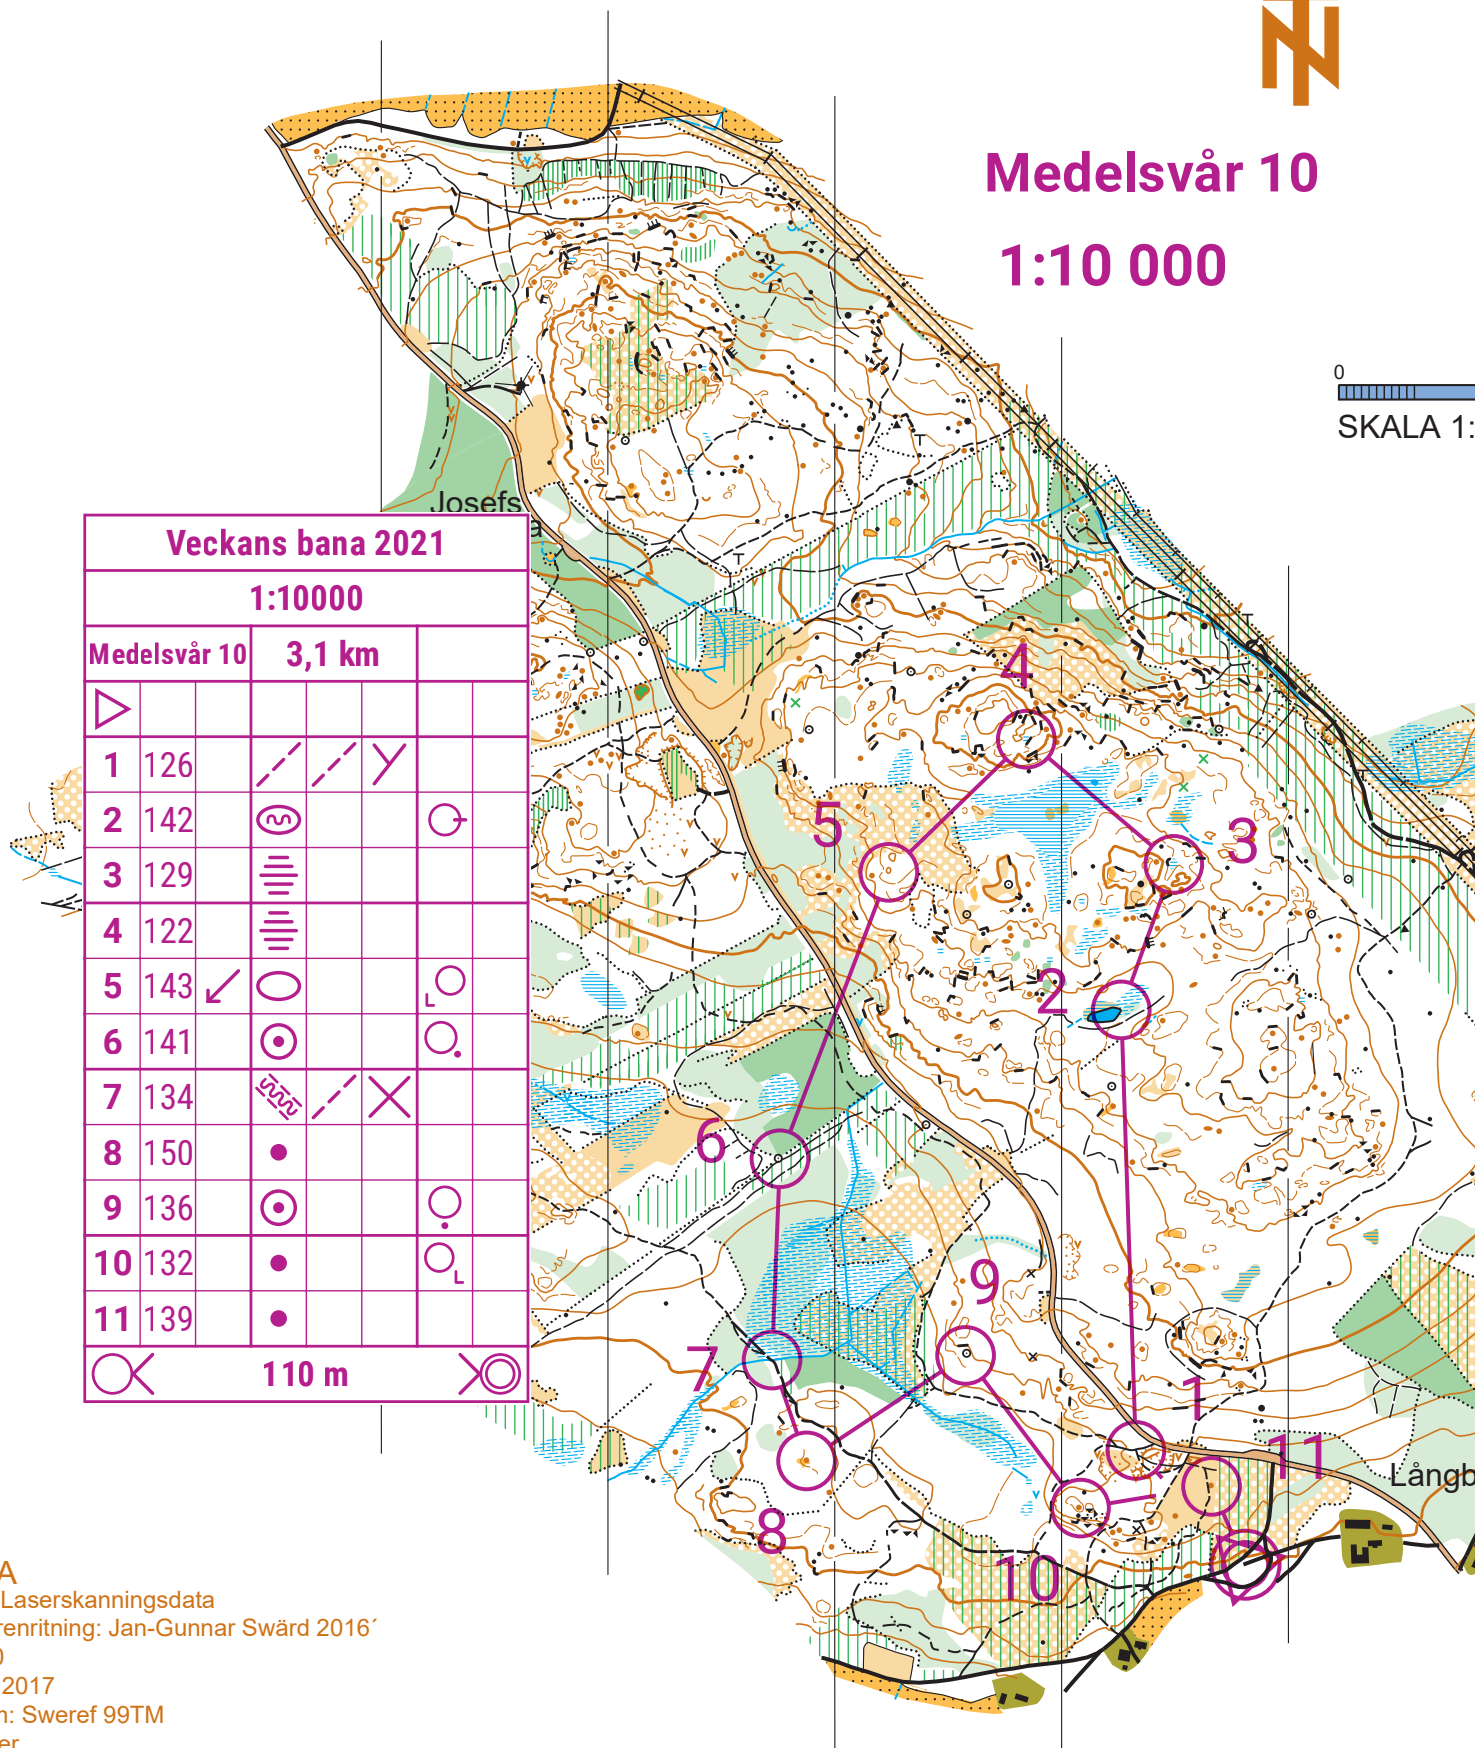

JOSEFSBERG

Medelsvår 10

1:10 000

0
SKALA 1:

Veckans bana 2021				
1:10000				
Medelsvår 10	3,1 km			
▷				
1	126	/ / /	Y	
2	142	⊙		⊙
3	129	≡		
4	122	≡		
5	143	↙	○	○
6	141	⊙		○
7	134	≡ /	X	
8	150	•		
9	136	⊙		○
10	132	•		○
11	139	•		
⊙	110 m			⊙

KORTFAKTA

Kartmaterial: Laserskanningsdata
 Arbete och renritning: Jan-Gunnar Svärd 2016
 Utskrift: Utskriftad 2020
 Norm ISOM2017
 Projeksjonssystem: Sweref 99TM
 Raster: Rastering 5 grader
 Kartövervakningsrätt: Forsa OK
 Kartblad: Känd X 553 Hälsingland 2016

**Karta godkänd
 för tävling inom
 nivå 2 till 4
 Period 2016-2020**