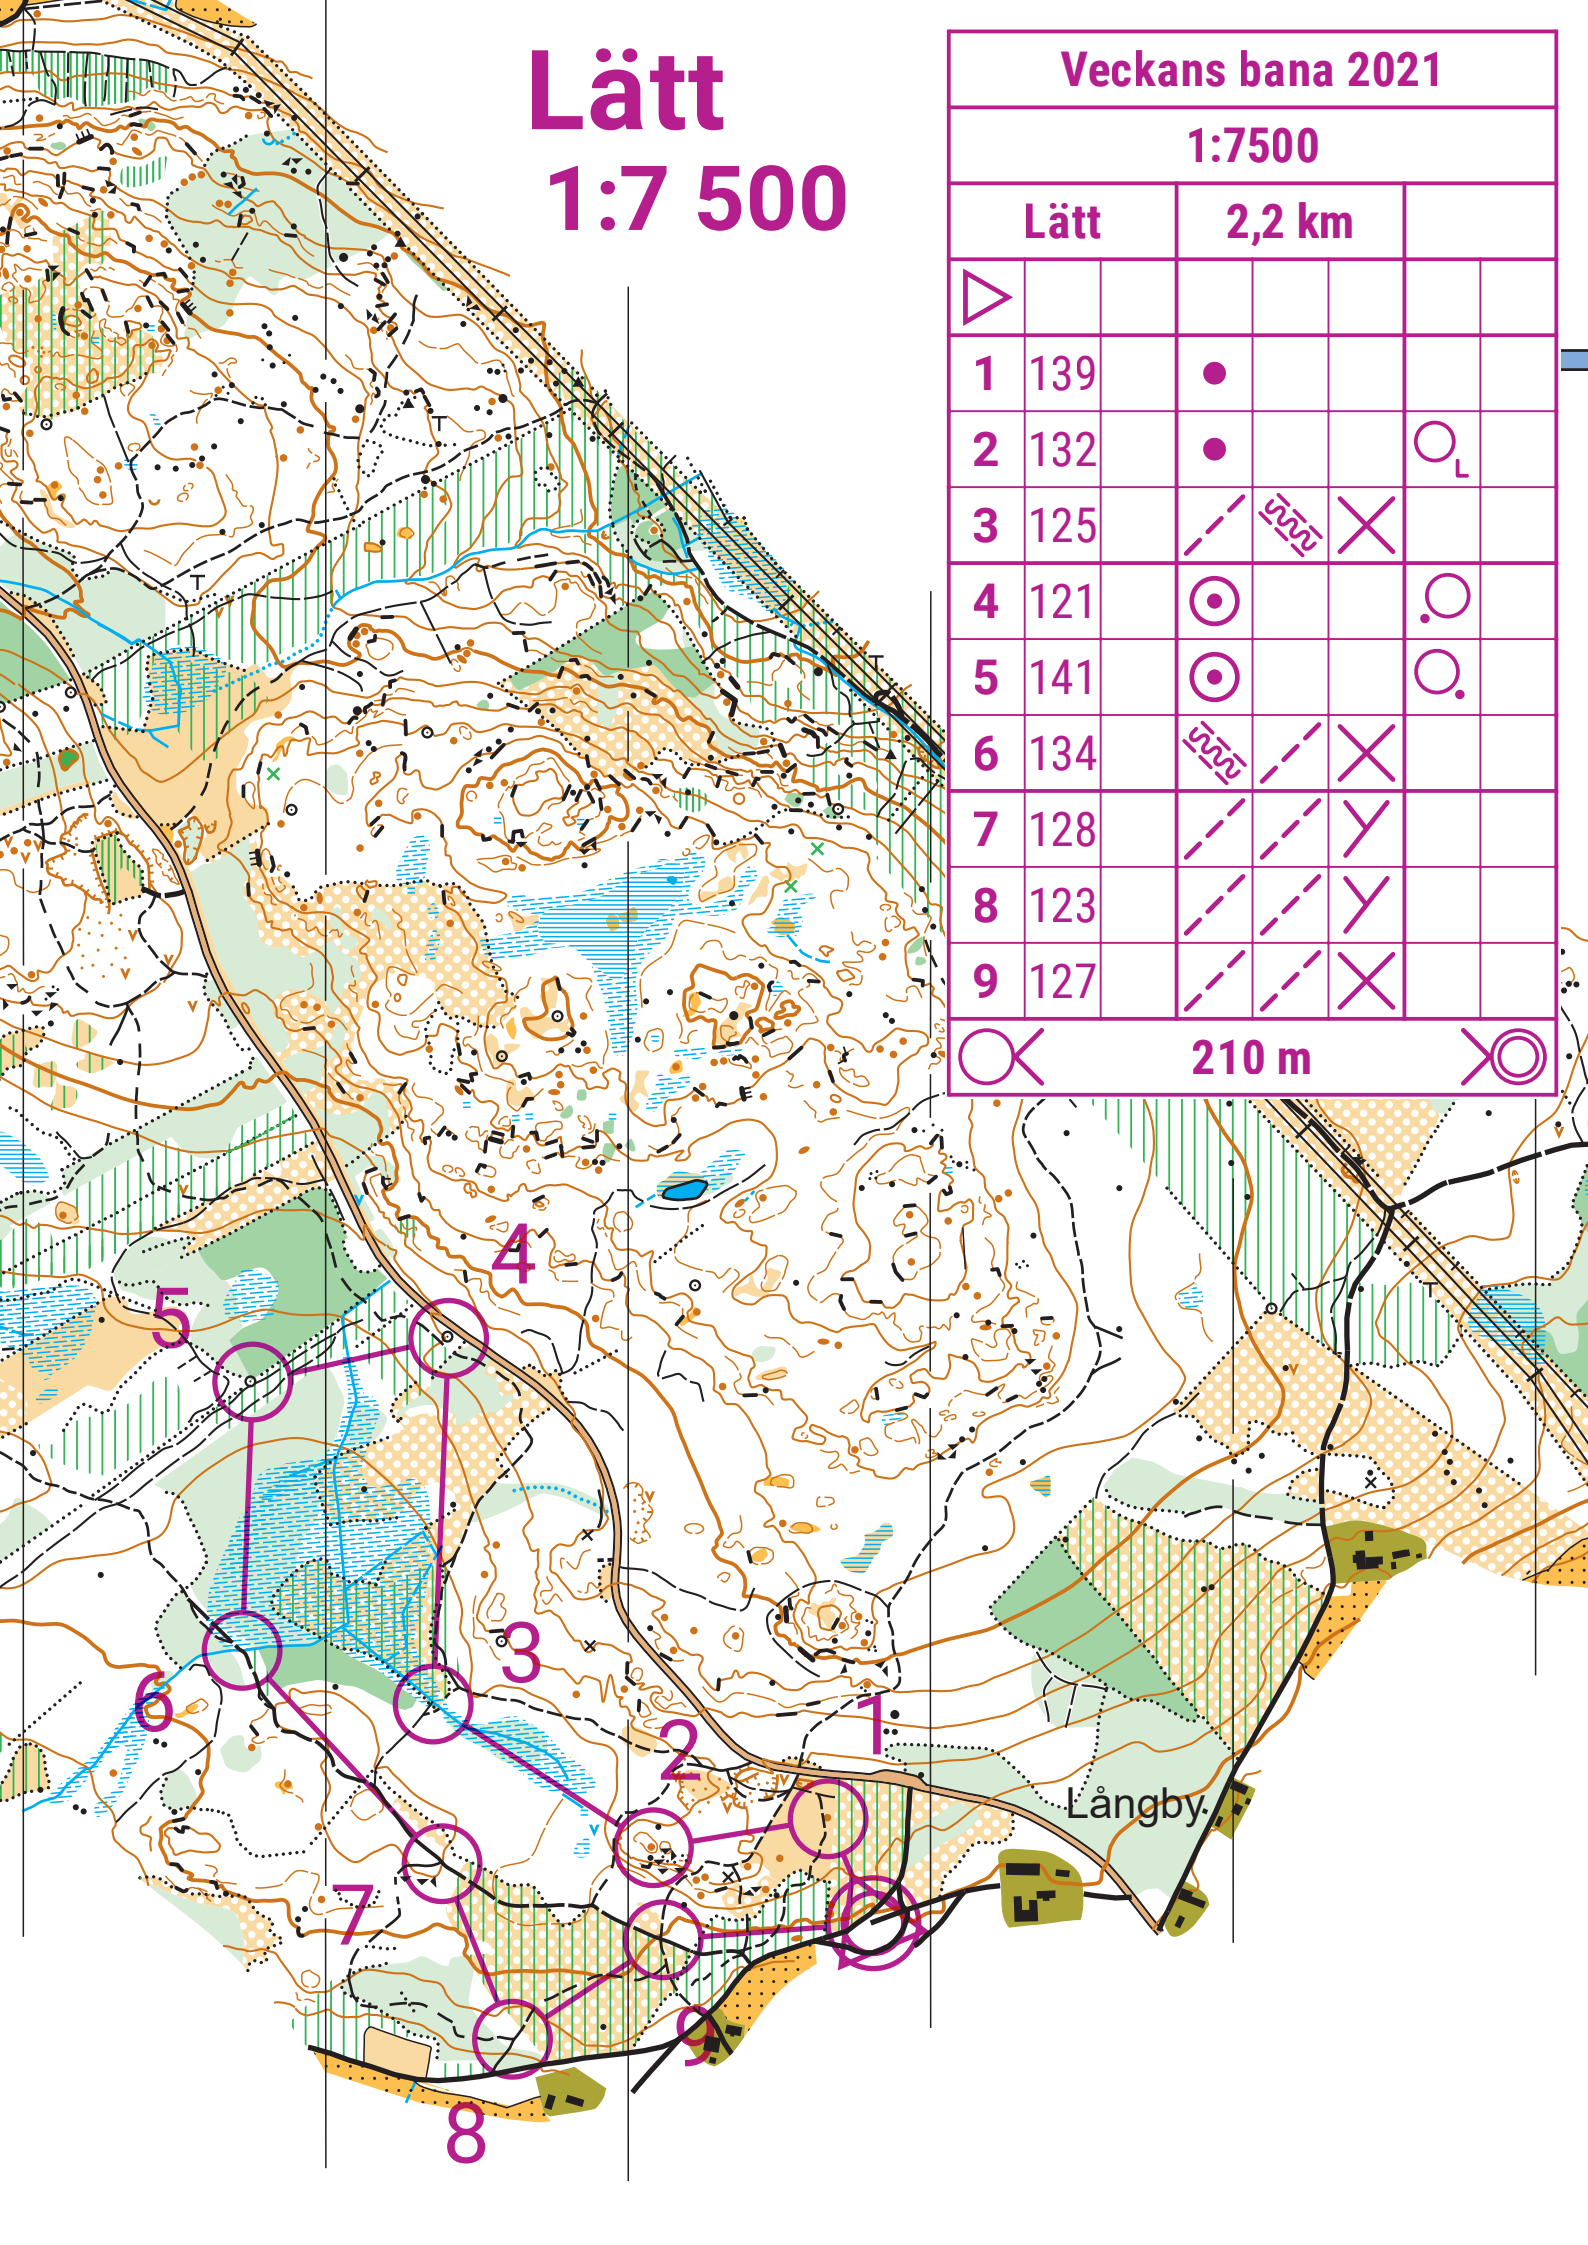

Lätt

1:7 500

Veckans bana 2021

1:7500

Lätt

2,2 km

▷						
1	139	●				
2	132	●			○ _L	
3	125	⋄	⋄	×		
4	121	⊙			○	
5	141	⊙			○	
6	134	⋄	⋄	×		
7	128	⋄	⋄	⋄		
8	123	⋄	⋄	⋄		
9	127	⋄	⋄	×		
○		210 m				⊙

Långby