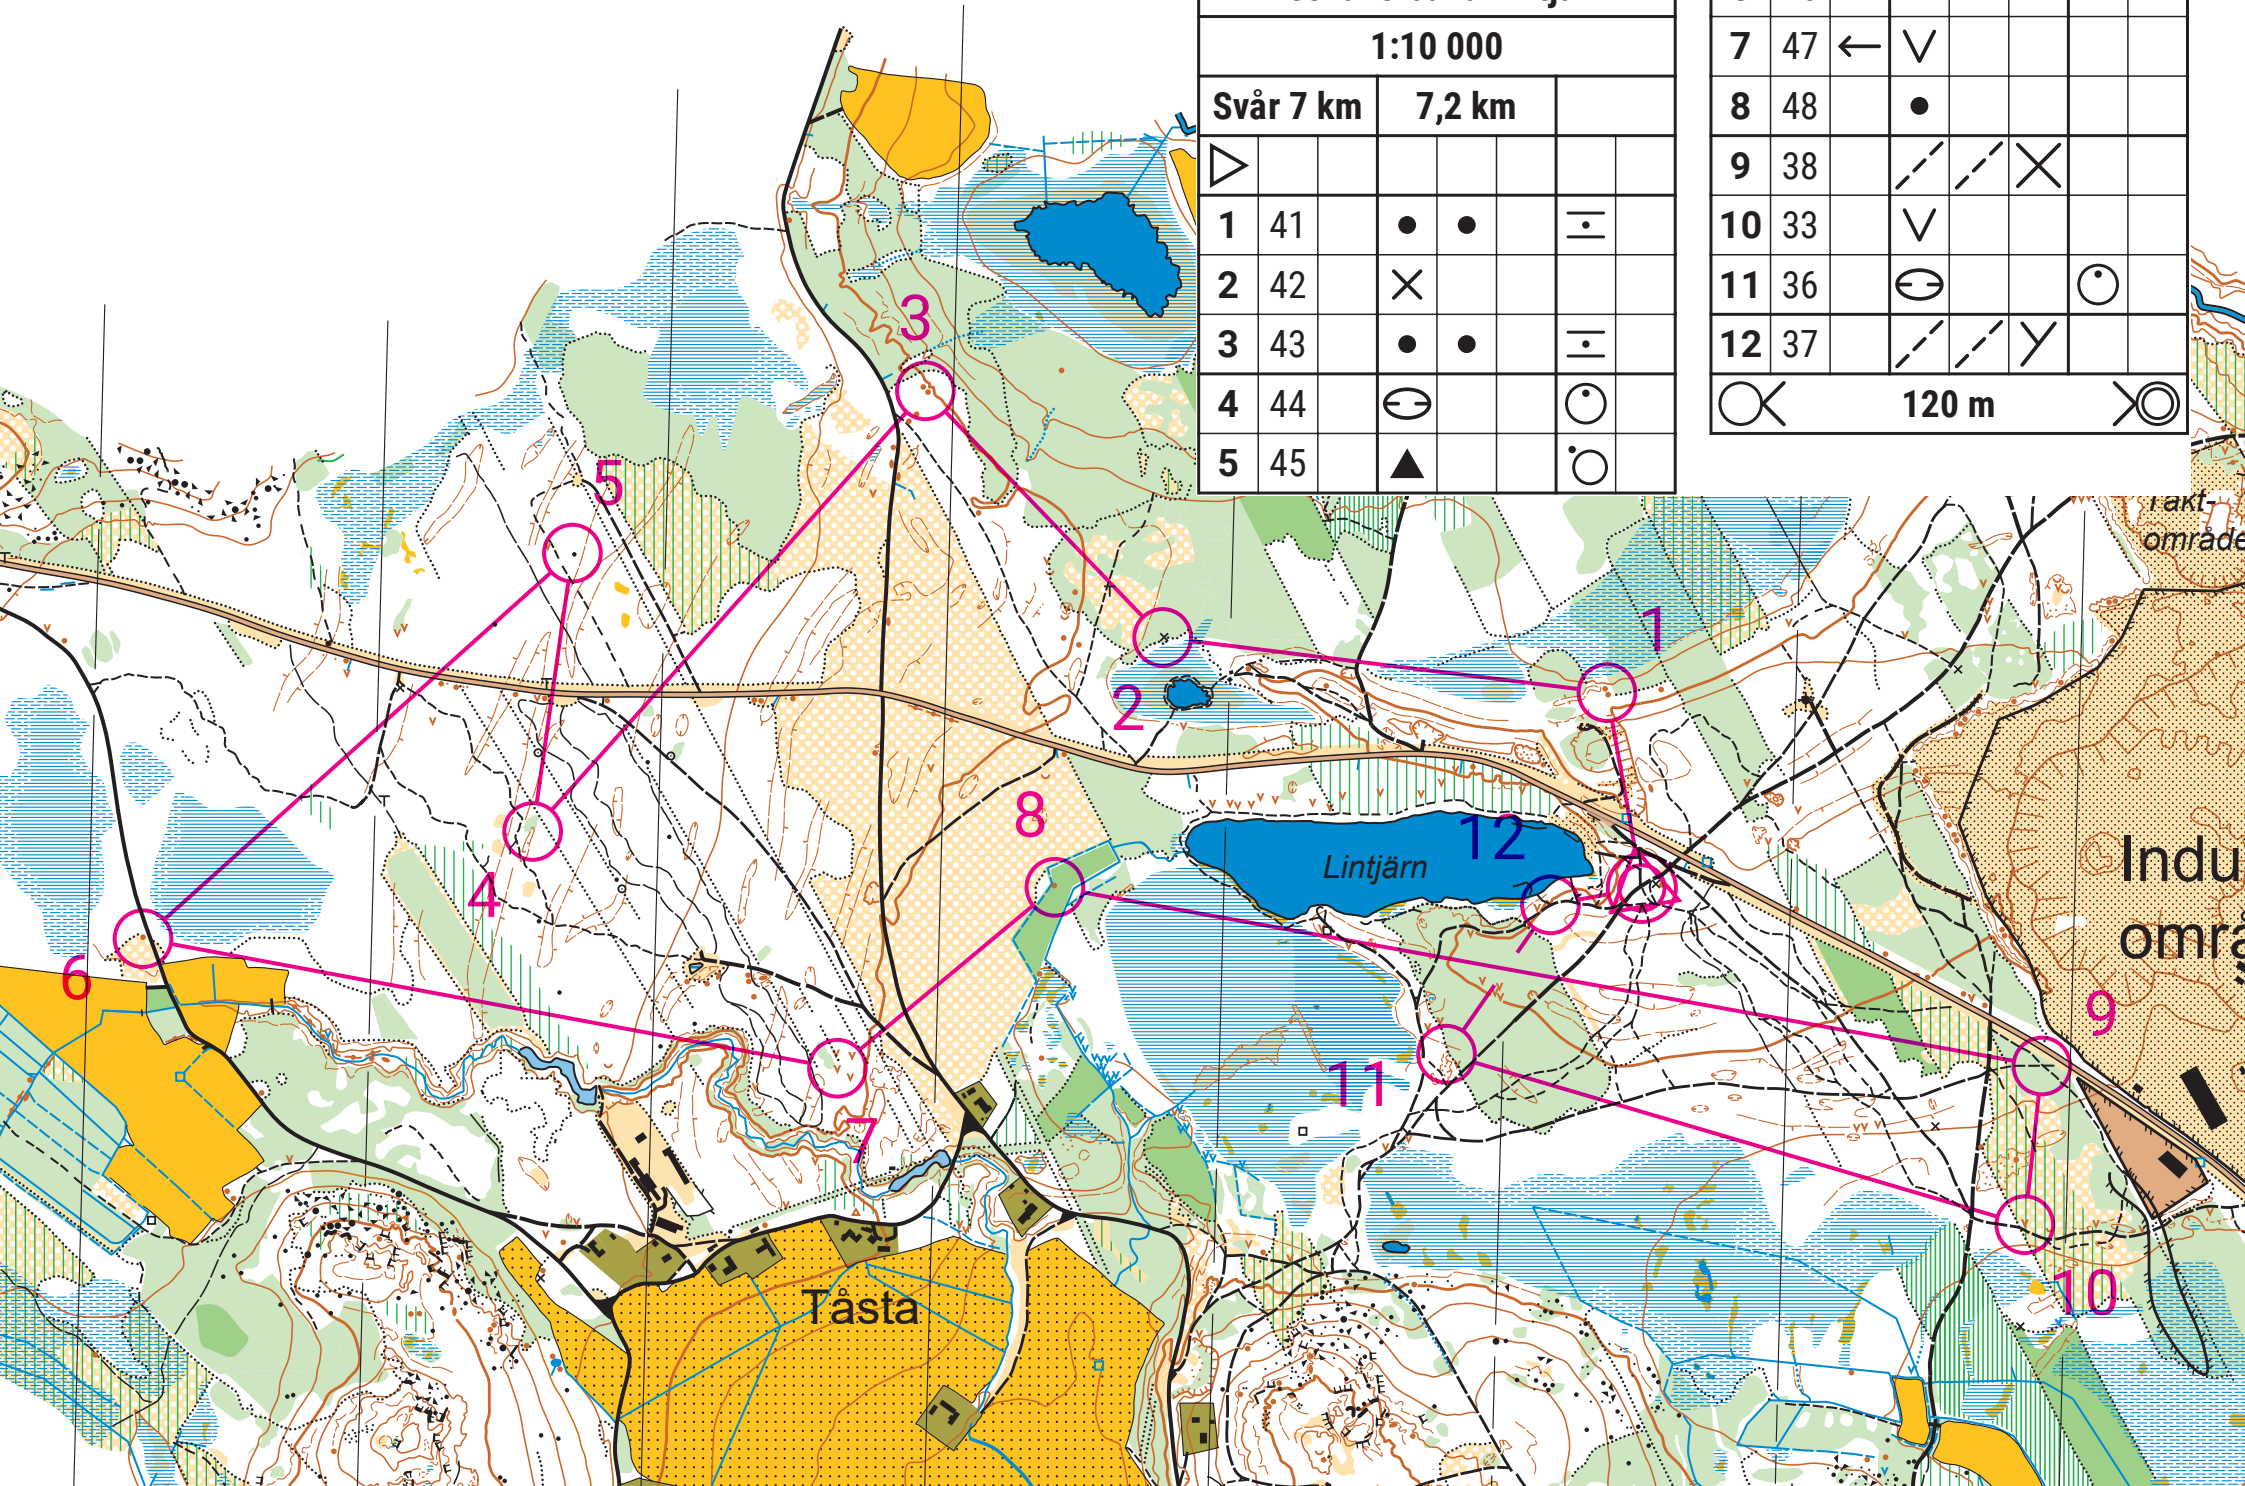

Veckans bana Lintjärn				
1:10 000				
Svår 7 km		7,2 km		
▷				
1	41	●	●	≡
2	42	×		
3	43	●	●	≡
4	44	⊖		⊙
5	45	▲		⊙

6	46	●			
7	47	←	∇		
8	48	●			
9	38	/	/	×	
10	33	∇			
11	36	⊖			⊙
12	37	/	/	Y	
⊙		120 m			⊙

rakt-
område

Indu-
område

Tåsta

Lintjärn