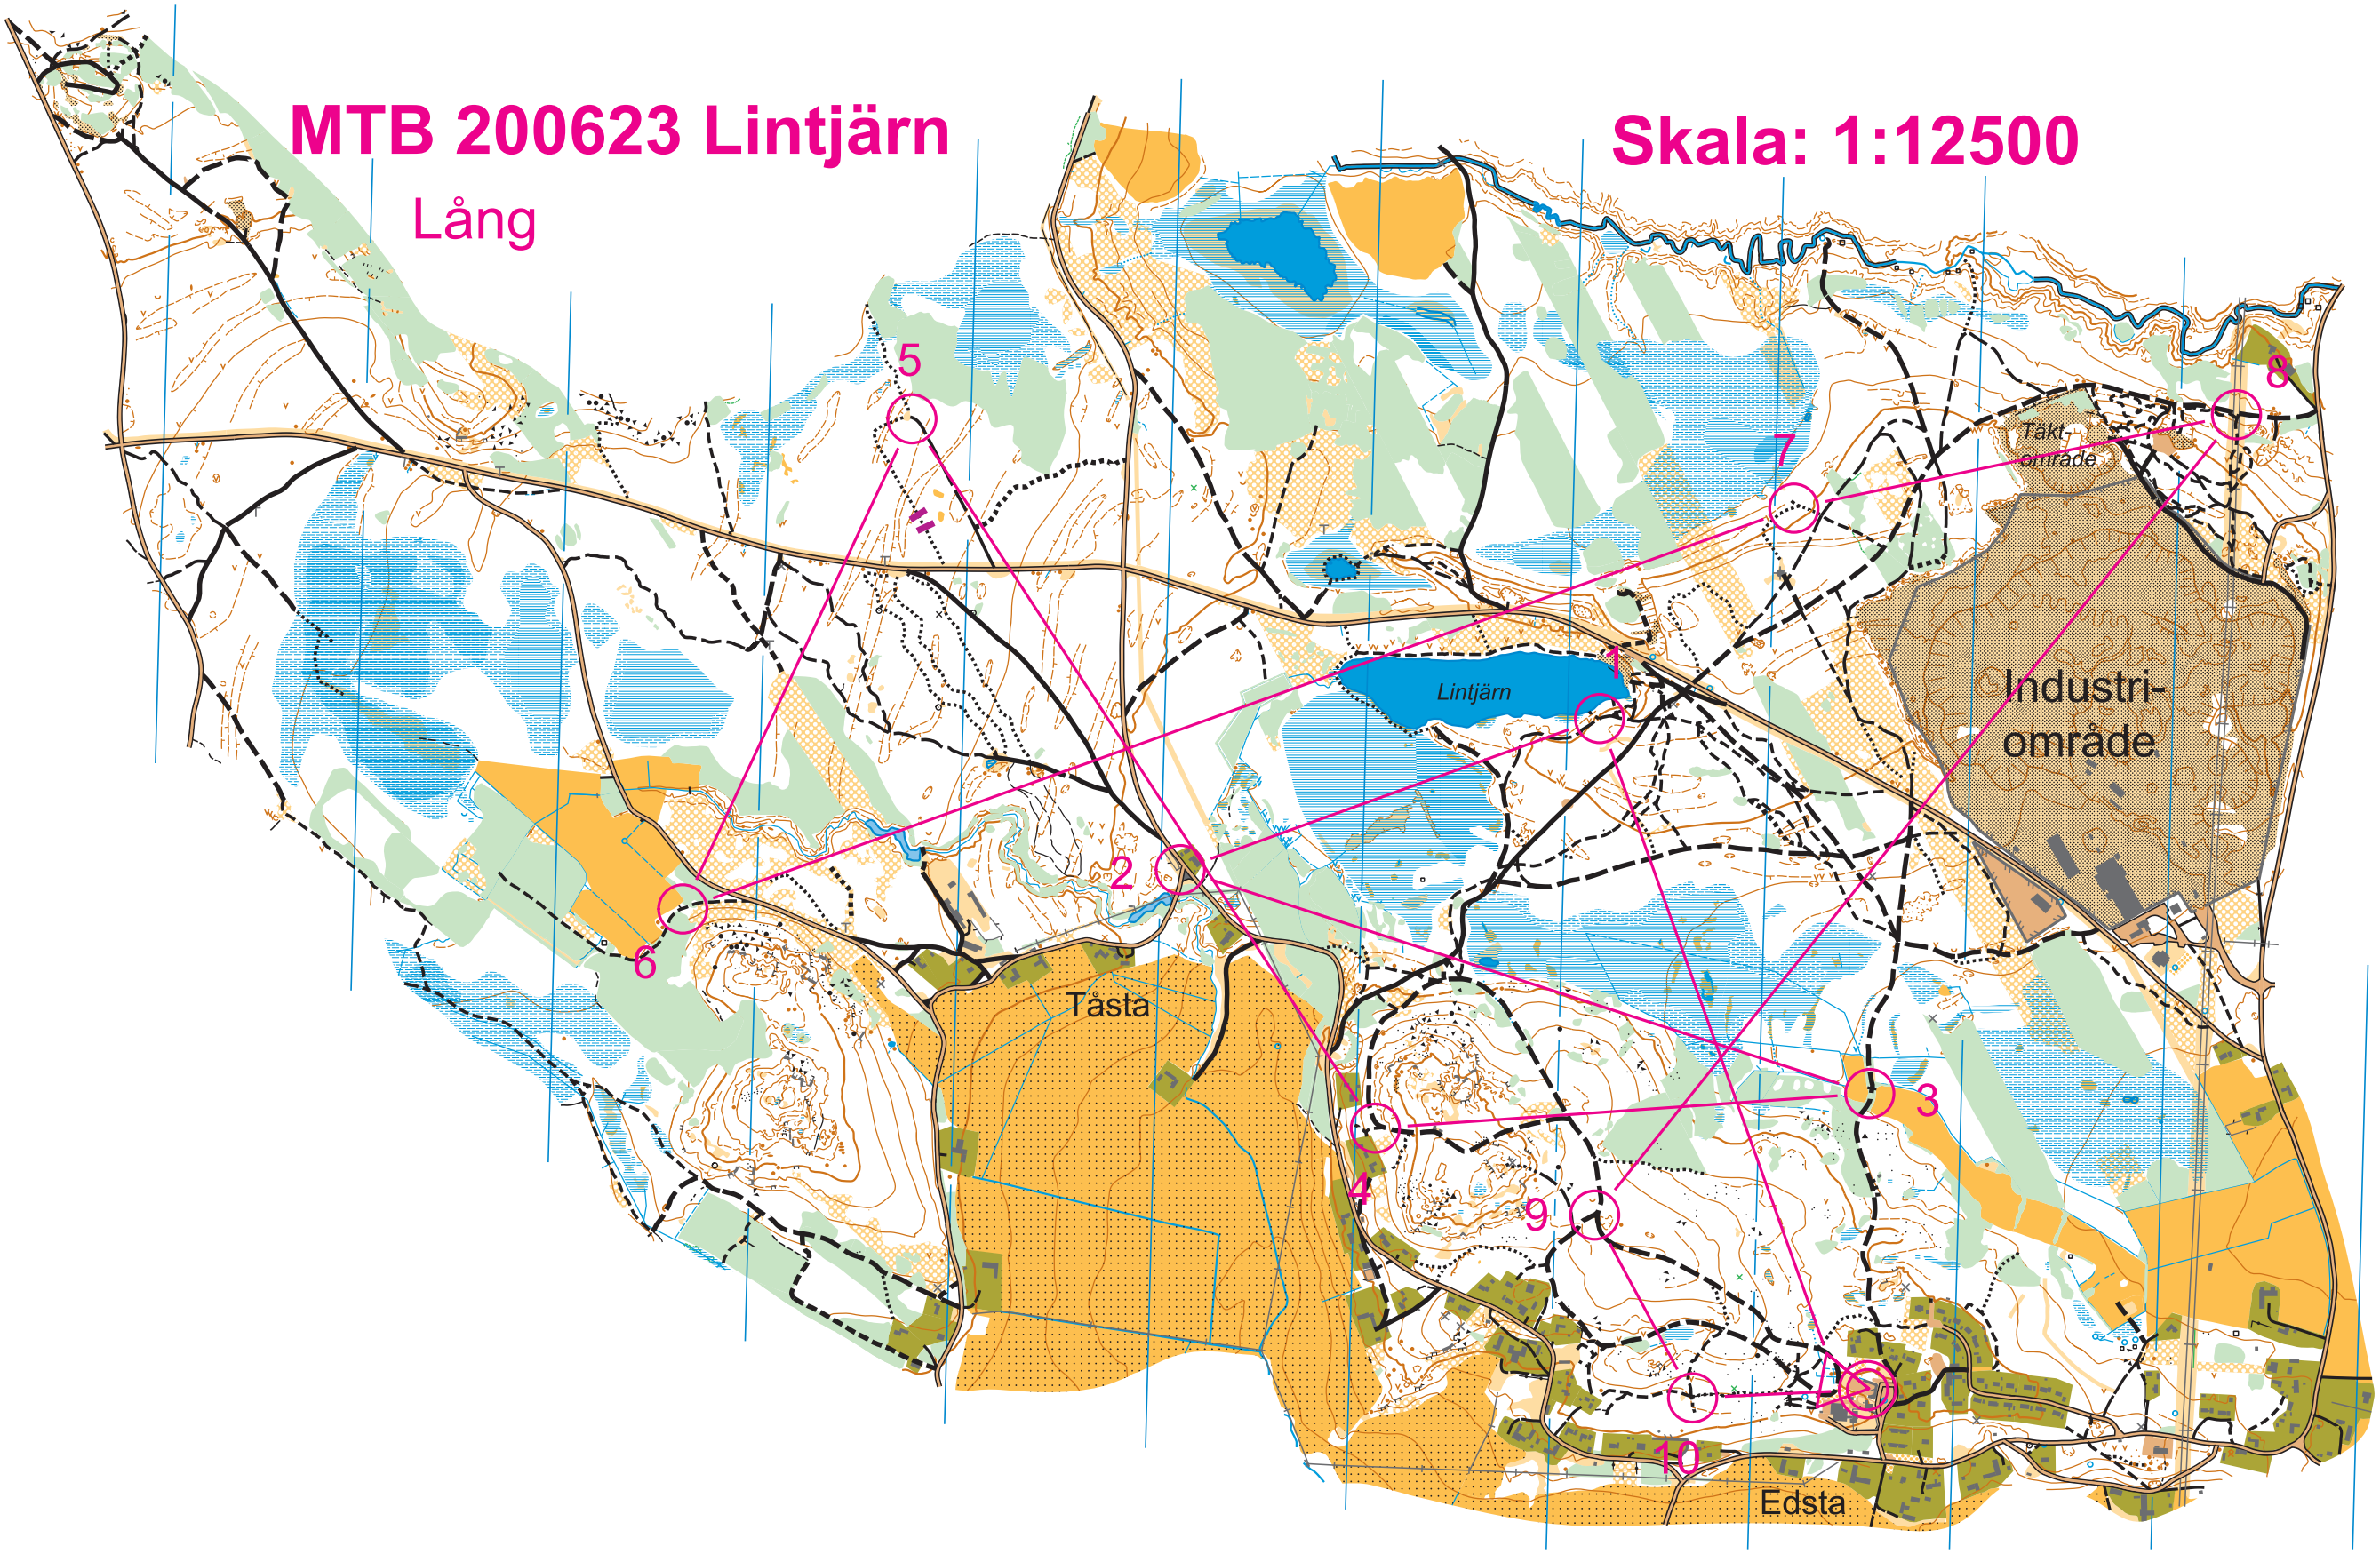

MTB 200623 Lintjärn

Skala: 1:12500

Lång

Tåsta

Industriområde

Tåkt område

Lintjärn

Edsta