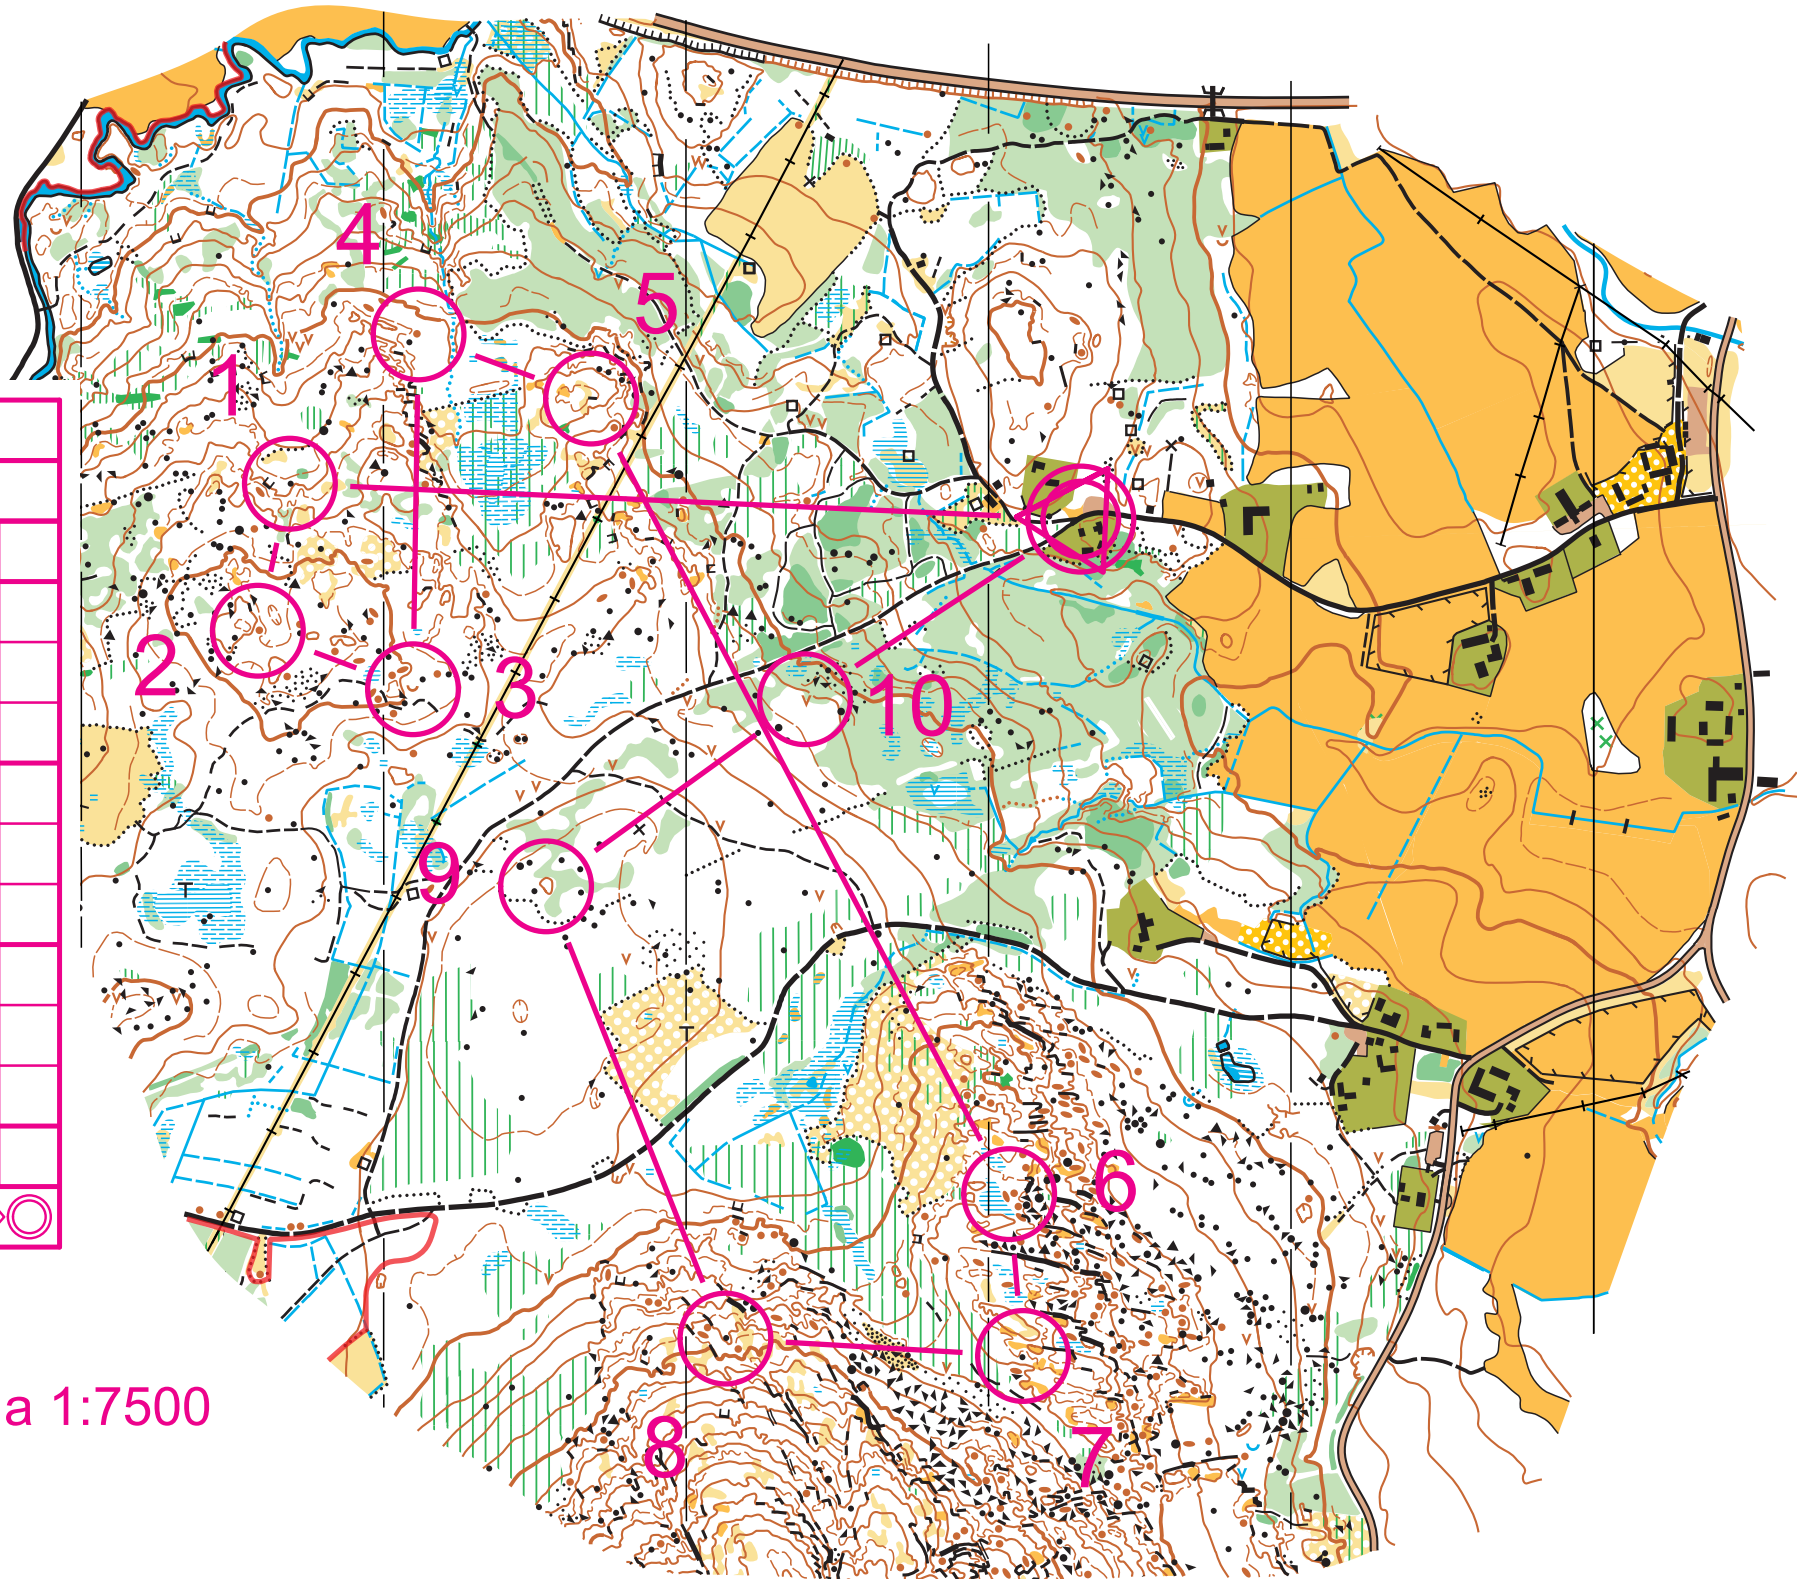

Veckans Bana 21/4					
Bana 1		4,1 km			
▷					
1	31	▲	1,5	○	
2	32	●			
3	36	∪			
4	37	●			
5	39	≡	2,0	⊥	
6	34	↑ ●		≡	
7	33	▲	1,5	○	
8	35	▲	1,7	○	
9	40	○			
10	38	∇		♀	
○	330 m		○		

Skala 1:7500