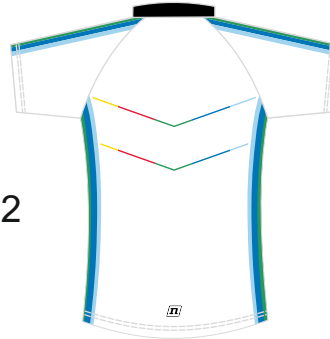

58

59

60

61

62

63

3.2 Combat shirt unisex SS

ПОПАМЕ