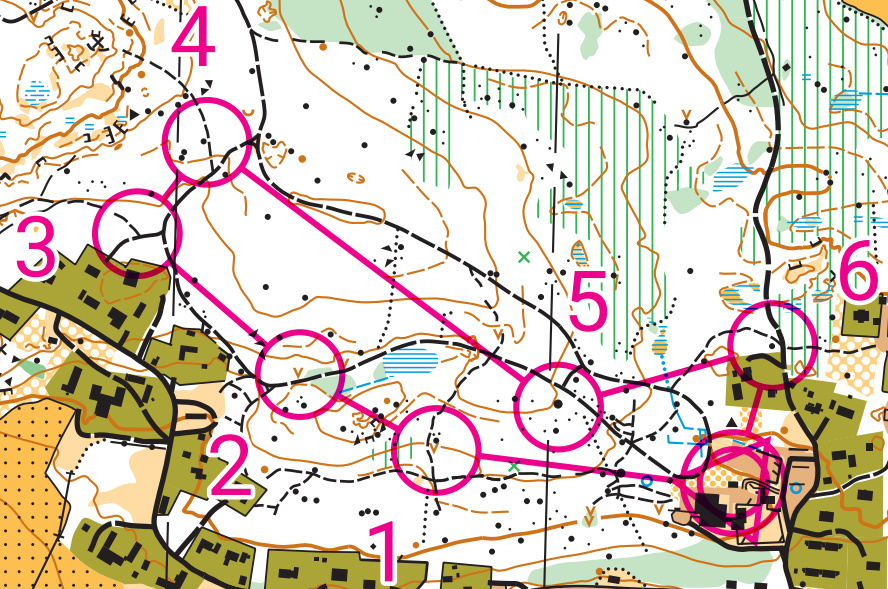

Edsta
område

Avslutning barn-ungdom vår 2020

Kort		1,6 km		
▷				
1	52	▲		
2	53	∇		
3	54	←	↗	↘
4	55	▲		
5	56	●		
6	57	●		
⊗		140 m		⊗

Lintjärn

Edsta